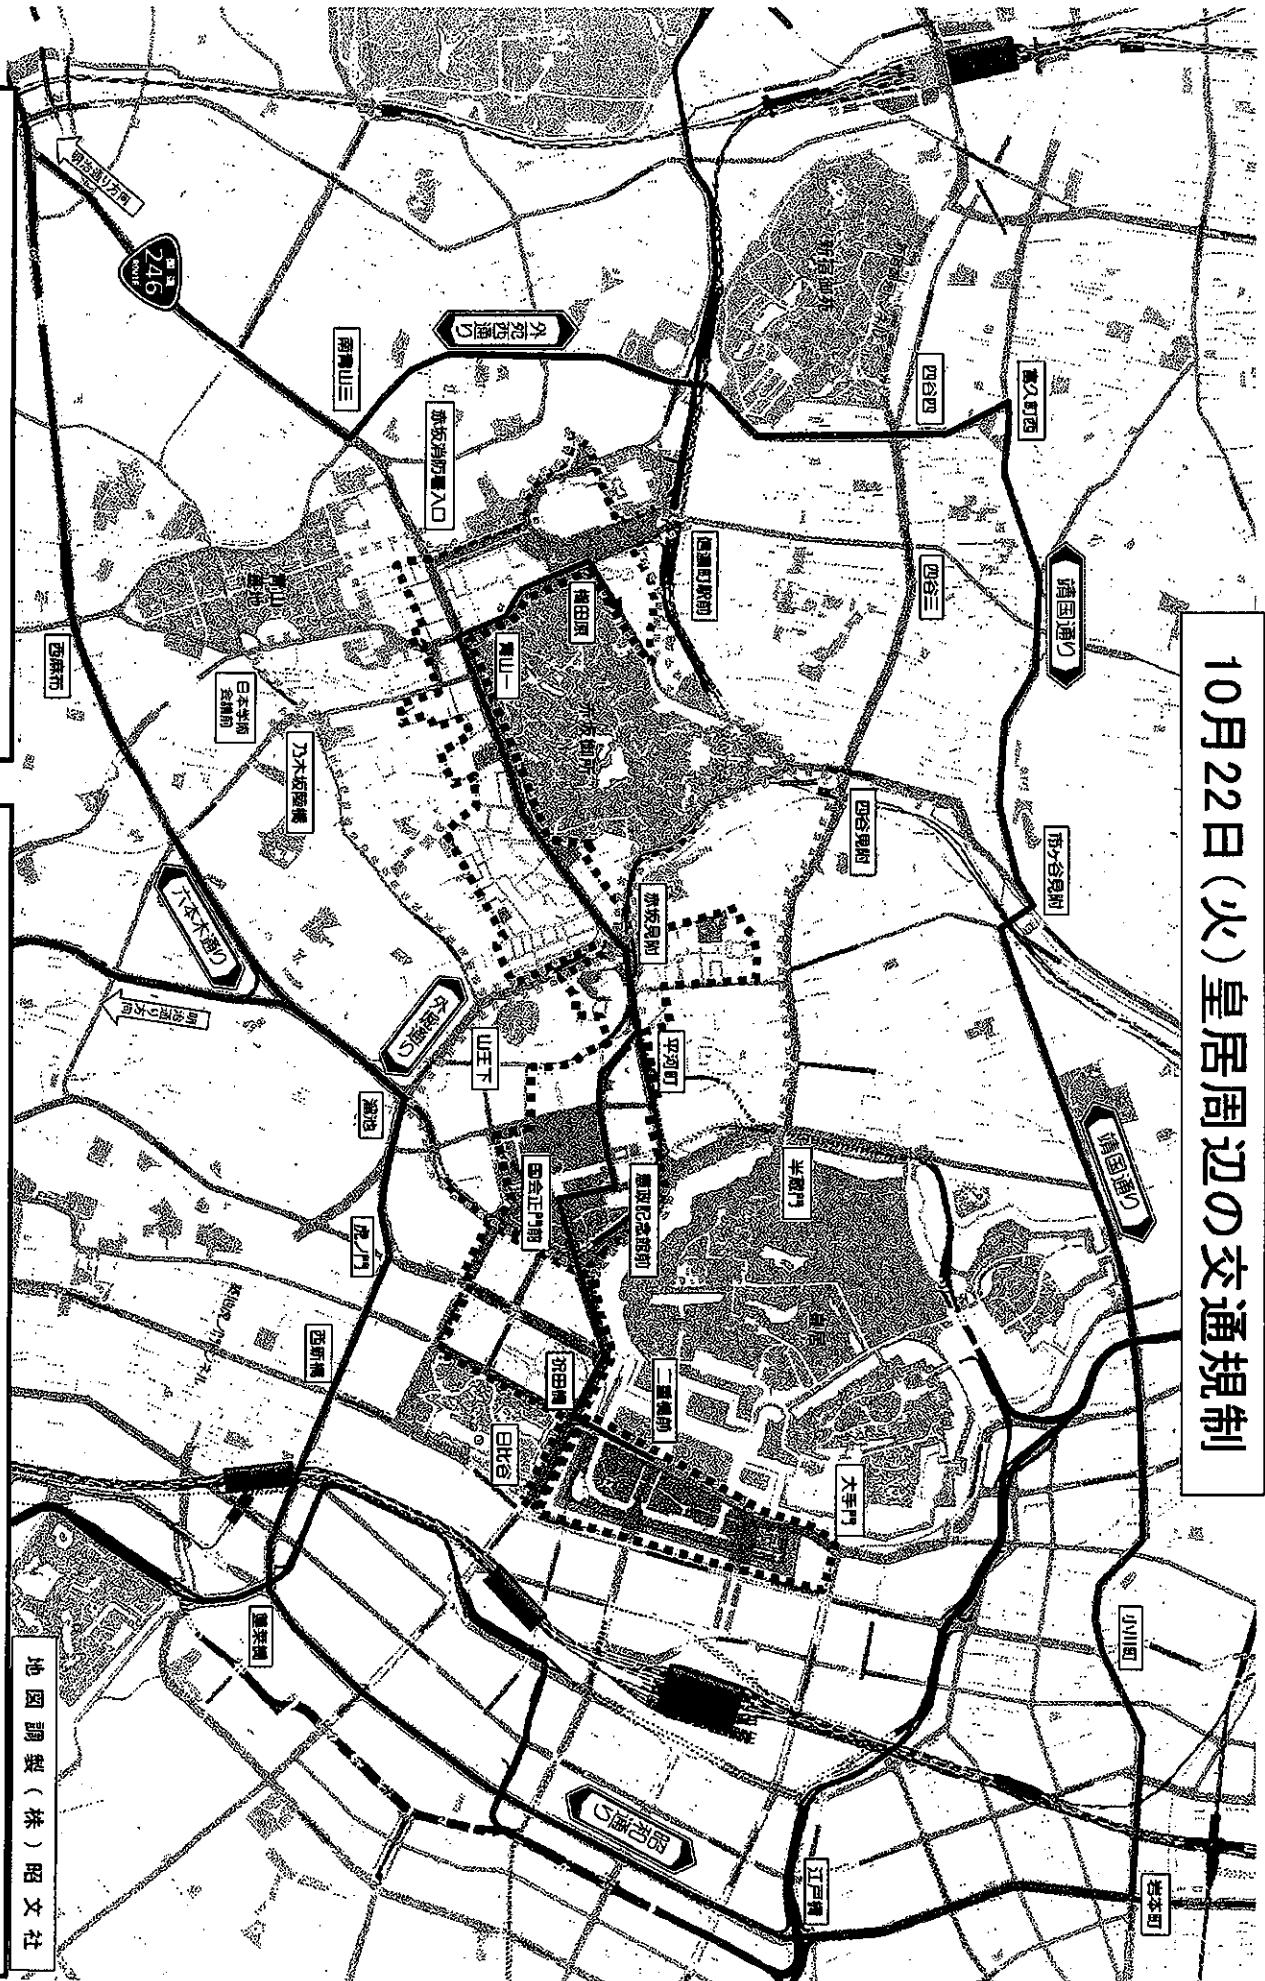

10月22日(火)皇居周辺の交通規制

凡例

ハブードコース

3回路

時間別通行禁止規制 ※ 時間帯については、状況により変更する場合があります。

7:00~17:00頃(全車両)

7:00~9:00頃(全車両)

11:30~17:00頃(全車両)

12:30~17:00頃(居住者を除く)

地図調製(株)昭文社