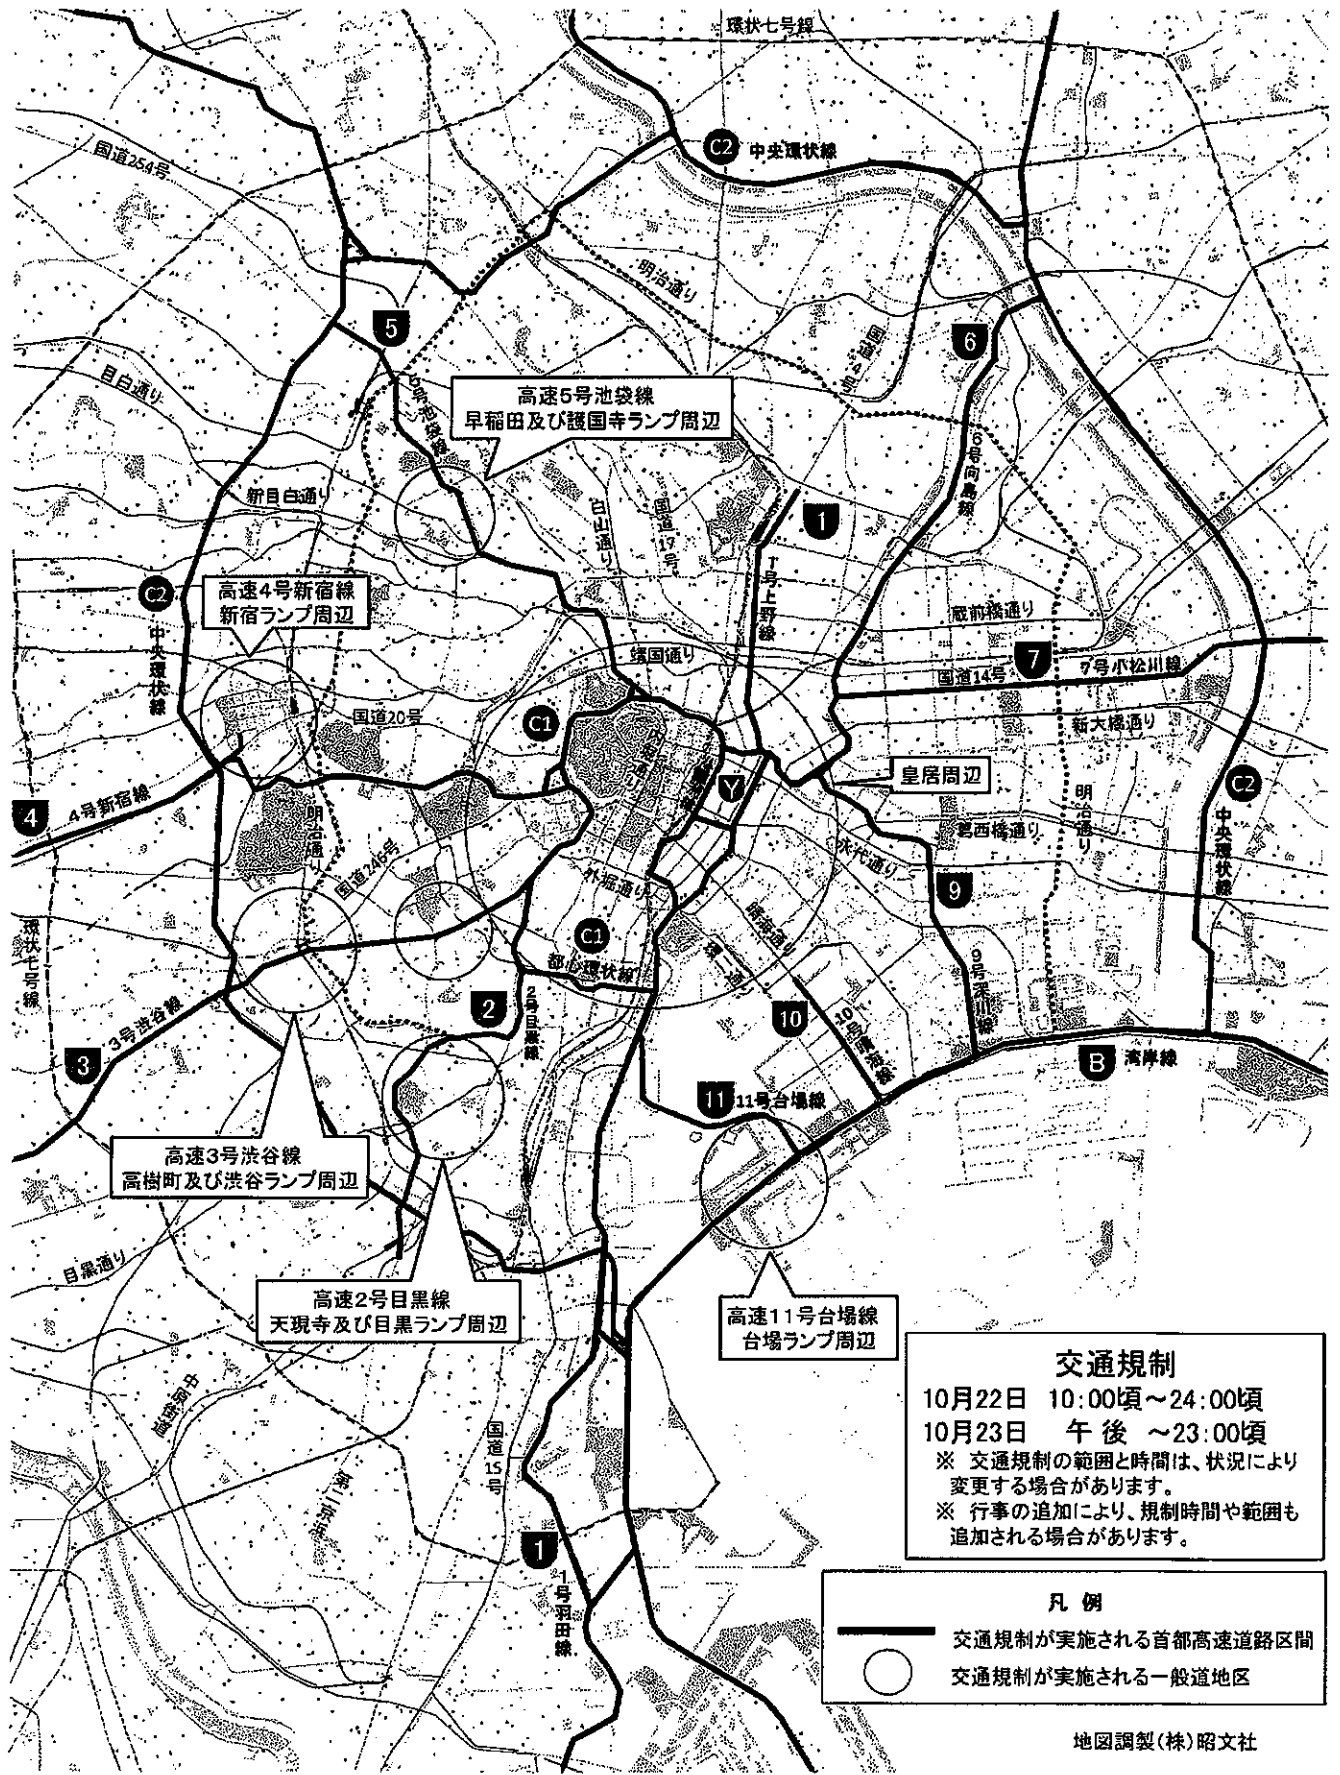

交通規制が実施される高速道路及び地区